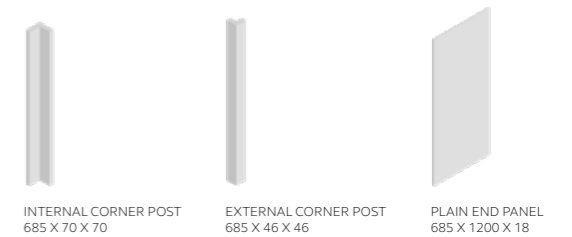

MFC board options are available for most of our ranges. Please refer to page 128 in the Technical section for further information.

STANDARD DRAWERFRONTS & DOORS

- 115 x 597
- 140 x 297
- 140 x 397
- 140 x 447
- 140 x 497
- 140 x 597
- 140 x 797
- 140 x 897
- 140 x 997
- 175 x 397
- 175 x 497
- 175 x 597
- 283 x 497
- 283 x 597
- 283 x 797
- 283 x 897
- 283 x 997
- 355 x 497
- 355 x 597
- 355 x 797
- 355 x 897
- 355 x 997
- 450 x 597
- 495 x 597
- 570 x 297
- 570 x 397 sample door
- 570 x 447
- 570 x 497
- 570 x 597
- 645 x 597
- 715 x 147
- 715 x 257
- 715 x 267
- 715 x 275
- 715 x 275 pair
- 715 x 297
- 715 x 315
- 715 x 315 pair
- 715 x 320 quadrant door
- 715 x 347
- 715 x 397
- 715 x 447
- 715 x 497
- 715 x 497 plain frame
- 715 x 547
- 715 x 597
- 895 x 297
- 895 x 347
- 895 x 397
- 895 x 447
- 895 x 497
- 895 x 497 plain frame
- 895 x 597
- 980 x 597
- 1245 x 297
- 1245 x 397
- 1245 x 447
- 1245 x 497
- 1245 x 597
- 1965 x 497
- 1965 x 597

STANDARD DOORS

STANDARD DOOR

PLAIN FRAME
includes frosted glass

QUADRANT DOOR

STANDARD ACCESSORIES

CORNICE / LIGHT PELMET
28 X 3000 X 50

PLINTH
150 X 3000 X 16

QUADRANT CORNICE
450 X 450 X 28

QUADRANT PLINTH
150 X 430 X 320

30MM CORNER POST
715 X 30 X 30

PLAIN END PANEL
780 X 360 X 18
900 X 650 X 18
900 X 1200 X 18
910 X 2430 X 18
960 X 350 X 18
2430 X 650 X 18

TRUE HANDLELESS DOORS & ACCESSORIES

- 160 x 297
- 160 x 397
- 160 x 447
- 160 x 497
- 160 x 597
- 160 x 797
- 160 x 897
- 160 x 997
- 325 x 497
- 325 x 597
- 325 x 797
- 325 x 897
- 325 x 997
- 490 x 297
- 490 x 397
- 490 x 447
- 490 x 497
- 490 x 597
- 685 x 147
- 685 x 297
- 685 x 315
- 685 x 315 pair
- 685 x 347
- 685 x 397
- 685 x 447
- 685 x 497
- 685 x 597