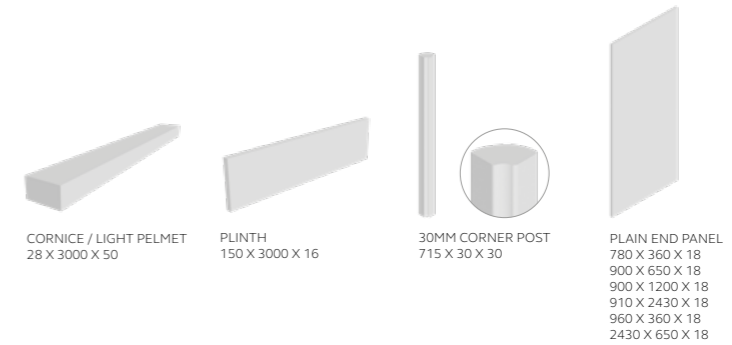

STANDARD DRAWERFRONTS & DOORS

- 115 x 597
- 140 x 297
- 140 x 397
- 140 x 447
- 140 x 497
- 140 x 597
- 140 x 797
- 140 x 897
- 140 x 997
- 175 x 397
- 175 x 497
- 175 x 597
- 283 x 497
- 283 x 597
- 283 x 797
- 283 x 897
- 283 x 997
- 355 x 497
- 355 x 597
- 355 x 797
- 355 x 897
- 355 x 997
- 450 x 597
- 495 x 597
- 570 x 297
- 570 x 397 sample door
- 570 x 447
- 570 x 497
- 570 x 597
- 645 x 597
- 715 x 147
- 715 x 257
- 715 x 267
- 715 x 275
- 715 x 275 pair
- 715 x 297
- 715 x 315
- 715 x 315 pair
- 715 x 347
- 715 x 397
- 715 x 447
- 715 x 497
- 715 x 547
- 715 x 597
- 895 x 297
- 895 x 347
- 895 x 397
- 895 x 447
- 895 x 497
- 895 x 597
- 980 x 597
- 1245 x 297
- 1245 x 397
- 1245 x 447
- 1245 x 497
- 1245 x 597
- 1965 x 497
- 1965 x 597

STANDARD DOORS

STANDARD DOOR

STANDARD ACCESSORIES

CORNICE / LIGHT PELMET
28 X 3000 X 50

PLINTH
150 X 3000 X 16

30MM CORNER POST
715 X 30 X 30

PLAIN END PANEL
780 X 360 X 18
900 X 650 X 18
900 X 1200 X 18
910 X 2430 X 18
960 X 360 X 18
2430 X 650 X 18